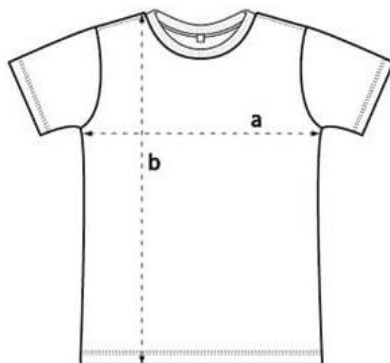

T-Shirt Bestellung

Stadtverband

Kreisverband

entsprechendes bitte ankreuzen

Name der Aktionsgruppe/ des Stadt- /Kreisverbands

Herren:	Bestellmenge:
S	
M	
L	
XL	
XXL	

Damen:	Bestellmenge:
S	
M	
L	
XL	

Bezeichnung - mehr Infos: www.continentalclothing.de

EP01 - EARTHPOSITIVE® ORGANIC MENS/UNISEX T-SHIRT in Light Green

EP04 - EARTHPOSITIVE® ORGANIC WOMENS SLIM T-SHIRT in Light Green

Herren

	S	M	L	XL	XXL	
a	19 3/4	21	22	23 1/2	25 1/4	inch
	50	53	56	60	64	cm
b	27 1/2	28 1/4	29 1/4	30	30 3/4	inch
	70	72	74	76	78	cm

Damen

	S	M	L	XL	
a	19	20	20,5	21	cm
b	25 1/2	26	26 1/2	26 3/4	inch
	65	66	67	68	cm